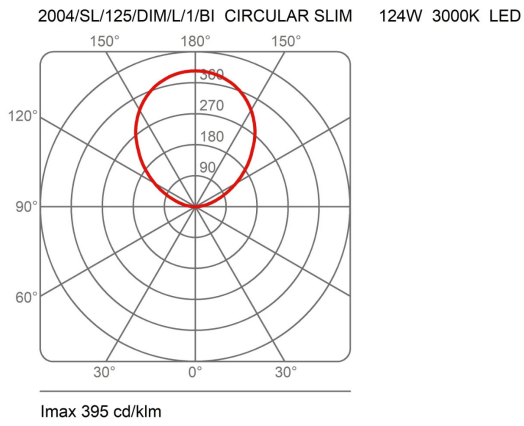

Courbes photométriques